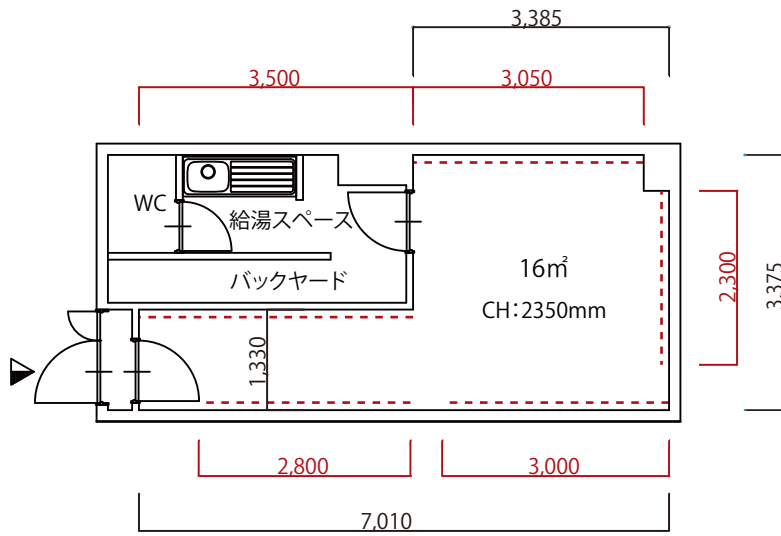

Sendai

----- ピクチャーレール

■ 設備

ピクチャーレール、ワイヤー40本
 スポットライト20ヶ、
 展示台4台 (W1500mm, D450mm, H700mm)
 テーブル1台、イス4脚、スツール6脚

PRICE

6日間 ￥50,000 (税別)
 ※学生割引 ￥40,000 (税別)
 1日単位 ￥10,000 (税別)

ACCESS

地下鉄東西線 青葉通一番町駅より徒歩5分