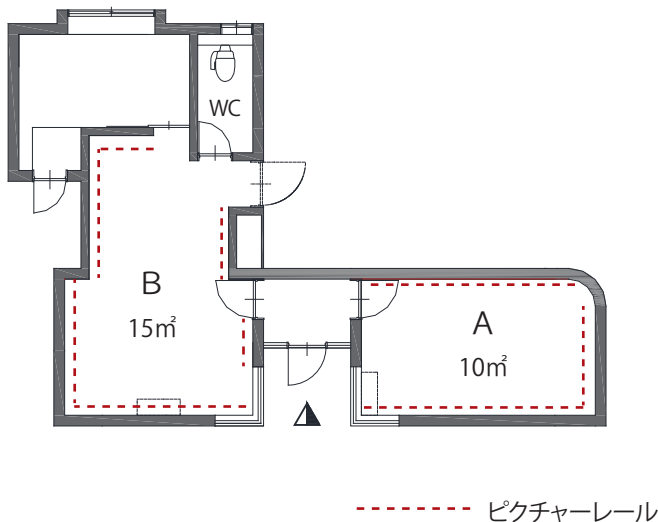

New Layla Art Gallery I

〒980-0804 宮城県仙台市青葉区大町1-2-17
 ライオンズマンション青葉通第2-205
 Tel.090-8258-5480 Fax.023-674-6885

Yamagata

----- ピクチャーレール

■ 設備

ピクチャーレール、ワイヤー30本、
 スポットライト15ヶ、
 展示台4台 (W1500mm, D450mm, H700mm)
 テーブル1台、イス4脚、スツール10脚